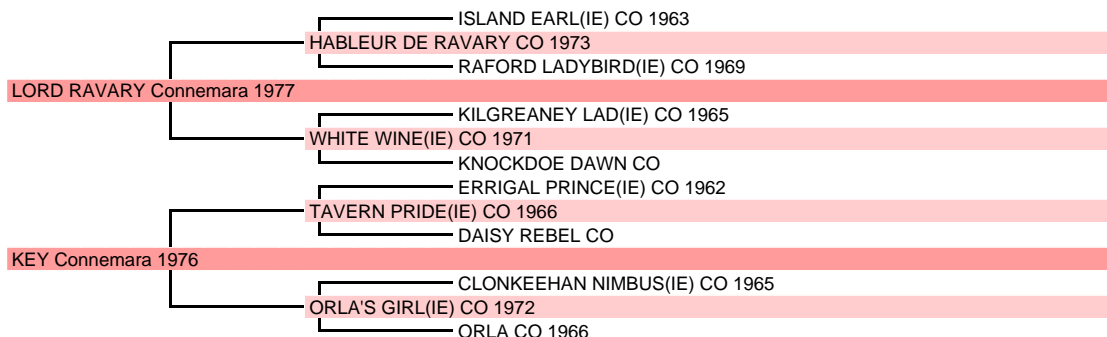

VEGA D'IFACH

Connemara Femelle Gris 1987 Pouliniere

Naisseur MADAME RAYMONDE FAYET 03310 LAVAUTL STE ANNE

Plus Dressage

		Père		
1977	LORD RAVARY, Gris rouanne			Etalon prive
1983	RUTLY'S THEVENARDS, M, Bai de IRISH GIRL par STORMY BAY (IE)			Etalon prive
1984	SAMBA D'IFACH Poney, F, Alezan de KATIBA Selle Francais section A par JOUE TES ATOUTS Selle Francais section A	IPO 114(1997)	CSO	Pouliniere
1986	UNCANNY DES BOIS, H, Gris de OPALINE D'ETE par GALWAY DE LA DIVE	IPO 130(1998)	IPD 104(1998)	
1986	URANIUM DES LANDES, M, Bai de NIELLE par INDRA REBEL (IE)	IPC 120(1998)	IPO 101(1999)	
1986	UTOPIE OF MAZURE, F, Alezan de ORLAN DUFF par MAC DUFF (IE)	IPC 138(1998)	IPO 114(1996)	
1987	VEGA D'IFACH (Voir ci-dessus)		Plus DR	14 prod.
1989	BATIK DES LANDES, H, Alezan de LICORNE DE RAVARY par HABLEUR DE RAVARY	IPC 120(1999)	IPO 109(1999)	
1990	CAPTAIN, H, Gris de QUAMSTAR par TAVERN PRIDE (IE)	IPO 113(1998)	Poney DR	
1990	CASIMIR IV, M, Gris de LUTECE IV par TAVERN PRIDE (IE)	IPO 106(1996)	CSO	Etalon prive
1990	CRACK DE MONTCELLY, H, Bai de ORCHIDEE DU PARK par ASHFIELD DANCING SPARROW (IE)	IPO 116(2000)	CSO	
1991	DANCING DU PARK, H, Gris rouanne de REGINA DU PARK par LOOK AT ME	IPO 132(1997)	JC PO 6 ans	
1991	DARLING DE RHONON, M, Isabelle de VOLSTAR DE RHONON par MAYLORD SPARROW	IPD 116(1997)	IPO 115(1999)	
1991	DIAMOND DE RHONON, H, Gris rouanne de MOONLIGHT MARTRAY par INDRA REBEL (IE)	IPO 126(2000)	CSO	
1991	DOLLY DU PARK, F, Alezan de DERRYNEA KITTY (IE) par BEN LETTERY (IE)	IPC 117(2005)	IPO 106(2007)	3 prod.
1991	DYNASTIE DE TRANGY Poney francais de selle, F, Bai de URANIE Poney francais de selle	IPC 138(1997)	IPO 119(1998)	
1992	ELEN, F, Gris rouanne de QUAMSTAR par TAVERN PRIDE (IE)	IPO 127(1998)	Mod All	
1992	EMIR DU PARK, H, Gris rouanne de DERRYNEA KITTY (IE) par BEN LETTERY (IE)	ISO 113(2004)	Mod All	
1992	EXCEL DE RHONON, H, Bai de VOLSTAR DE RHONON par MAYLORD SPARROW	ICC 136(2000)	DR	
1993	FLINCK, M, Isabelle de QUAMSTAR par TAVERN PRIDE (IE)	IPO 149(2005)	ISO 126(2002)	
1993	FRED DES RIOLES, M, Gris de RIKA DE CHANTELOUP par INDRA REBEL (IE)	IPC 142(2002)	IPO 112(2007)	Etalon prive
1994	GAMIN DE CHAMPS, H, Bai de UTIKA DU PARK par MAYLORD SPARROW	IPO 128(2003)	ICC 109(2005)	
1995	HELICON Poney, M, Gris de FIDJI Poney d'origine inconnue	IPO 128(2007)	IPC 104(2002)	
1995	HELIETTE III Poney francais de selle, F, Bai de FLATTEUSE Poney d'origine inconnue	IPO 135(2006)	JC PO 6 ans	
1995	HOULETTE DU SCEY Poney, F, Gris rouanne de FRIMOUSSE Poney d'origine inconnue	IPO 122(2007)	CSO	
1996	IOTA II Poney, M, Aubere de ASTREE Poney d'origine inconnue	IPO 116(2004)	Poney CC	
1996	ISNOGOOD, H, Alezan de PAQUERETTE ROYMON par KRITER D'OR	IPC 115(2005)	IPO 109(2004)	
1997	JOA DU CLOS Poney francais de selle, F, Bai de TINA DU CLOS Poney d'origine inconnue	JC PO 5 ans	IPO 101(2001)	Pouliniere
1997	JULIENNE III, F, Gris rouanne de QUINOLA V par KRITER D'OR	JC PO 5 ans	IPO 117(2002)	Pouliniere
1999	LORD DU CLOS Poney, H, Gris clair de FAROUCHE Poney d'origine inconnue	ISO 112(2004)		
2005	RE DU CLOS, M, Gris de QUINOLA V par KRITER D'OR	Mod All		Etalon prive