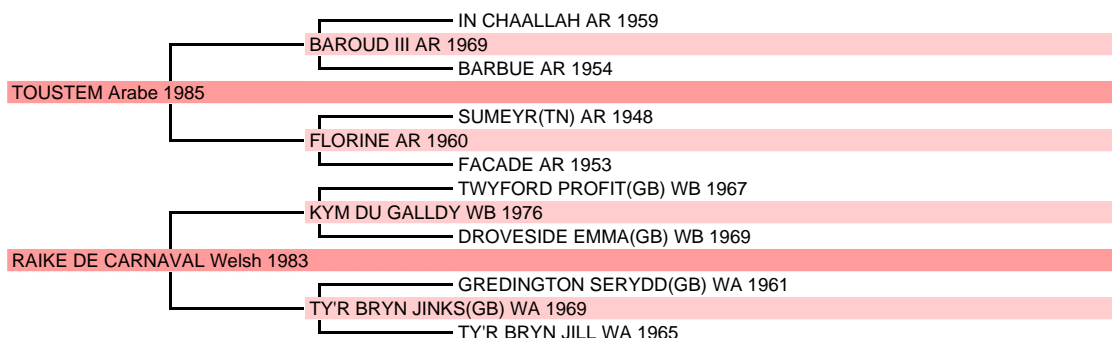

# FLEUR DE LYS

Poney francais de selle (50 % arabe), Femelle Gris 1993 Pouliniere

Naisseur MADAME ROSINE NIVELLE 35140 ST JEAN SUR COUESNON Tél. 0299391758

		Père		
1985	TOUSTEM Arabe, Alezan	Mod All	Course Plat	Etalon prive
1991	<b>DAHIR DU CLOS RAY</b> (50 % arabe), H, Alezan de KETTY DU CLOS RAY par WORTON GOLDMINE (GB) Welsh	IPO 111(1998)	CSO	
1991	<b>DANTON DE CREN</b> (50 % arabe), H, Alezan de PRIMEVERE V Poney par TULIRA CRACKER JACK (IE) Connemara	IPO 106(2000)	CSO	
1991	<b>DARTAGNAN AUBRIAIS</b> (50 % arabe), H, Alezan de PAQUITA III Poney par WORTON GOLDMINE (GB) Welsh	IPC 106(1999)	IPO 101(1998)	
1991	<b>DEESSE DU TEILLAC</b> (50 % arabe), F, Bai de SABINE Poney par GALWAY DE LA DIVE Connemara	IPC 137(1999)	IPD 123(2002)	2 prod.
1991	<b>DELSON</b> (50 % arabe), H, Bai de PHALENDA BRETZ Welsh par SUNBRIDGE ANTHONY (GB) Welsh	IPO 144(2006)	IPC 112(1997)	
1991	<b>DIAMANT EDEL</b> Poney, H, Bai de HAGERT EDEL (NL) Welsh mountain par GAERSTONE RENOWN (GB) Welsh mountain	IPC 118(1997)	IPO 114(1997)	
1991	<b>DIDAM</b> (50 % arabe), M, Alezan brule de PERLE DU VEROUET Welsh par EPONA CANDY Welsh	IPO 110(2003)	Poney CC	
1991	<b>DIXIE DE MALON</b> Demi-sang Arabe (50 % arabe), F, Alezan de ULA Poney d'origine inconnue	IPO 108(2006)		Pouliniere
1992	<b>ENZO DES BOIS</b> (50 % arabe), H, Alezan de SUZY DES MONTS Poney par EPONA GAILLARD Welsh	IPC 164(1998)	IPO 120(2003)	
1992	<b>EVA DU RUISSELET</b> Demi-sang Arabe (50 % arabe), F, Bai de PRINCESSE Poney d'origine inconnue	IPO 113(1997)	IPC 109(1998)	
1993	<b>FARCEUR III</b> Demi-sang Arabe (50 % arabe), M, Bai de TZIGANE Poney d'origine inconnue	IPO 115(1997)	IPC 107(1998)	
1993	<b>FILANTE</b> Demi-sang Arabe (50 % arabe), F, Alezan de QUININE Poney d'origine inconnue	IRE 136(2005)	Mod All	1 prod.
1993	<b>FUNAMBULE III</b> Demi-sang Arabe (50 % arabe), H, Alezan de UNETTE Poney d'origine inconnue	IPO 109(1999)	IPC 109(2001)	
1994	<b>GASTON IV</b> (50 % arabe), M, Alezan de ALPINE II par QUARTZ DU MOULIN New-forest	IPC 115(2006)	IPO 111(1998)	
1994	<b>GOFFY</b> (50 % arabe), F, Alezan de VALDI Poney par EPONA ECLAIR Welsh	IPC 125(2004)	IPO 103(2000)	
1994	<b>GOLMAN</b> Demi-sang Arabe (50 % arabe), H, Isabelle de PRINCESSE Poney d'origine inconnue	IPC 116(2007)	IPO 101(2004)	
1994	<b>GRATOU</b> (50 % arabe), H, Alezan de BALLE DE MATCH par MOORFIELDS TARRAGON (GB) Welsh	IPO 123(2001)		
1994	<b>GUEPAR</b> Anglo-Arabe (95.48 % arabe), H, Alezan de BELIZA Selle francais par AL DRIF Arabe	IPC 124(2001)		
1997	<b>BRAZZA</b> Arabe, M, Alezan de POJALOUSTA Arabe par RUBIS Arabe	IRE 104(2006)		Etalon prive
1997	<b>JAMEL DE GENTIL</b> Demi-sang Arabe (50 % arabe), H, Palomino de AMINCOA Origine inconnue	IRE 107(2006)		
1997	<b>JAMEL DU CLOS</b> Arabe, M, Bai de WARZANA DE DYMON Arabe par FAWZAN (EG) Arabe	ICC 133(2005)	IPC 126(2002)	
1997	<b>JOKER DU CROUP</b> Selle Francais section A, H, Alezan de KAMAYA II Selle Francais section A par PERSIK (SU) Arabe	IRE 116(2005)		
1997	<b>SIMOUN DU DANET</b> Arabe, H, Gris de SELMA DE DUCOR Arabe par GOURMRI Arabe	Endurance		Etalon prive
1998	<b>ASARI DE BOZOULS</b> Arabe, F, Alezan de ASAARA DE BOZOULS Arabe par JANO (ES) Arabe	IRE 112(2005)		2 prod.
1998	<b>BALZAC DE PIBOUL</b> Arabe, M, Gris tachete de BARAKA DE PIBOUL Arabe par PERSIK (SU) Arabe	Endurance		Etalon prive
1998	<b>BANKO DE PIBOUL</b> Arabe, H, Gris fonce de BISKRA Arabe par BAJ (PL) Arabe	IRE 106(2006)		
1998	<b>KABIRIA D'ALAUZE</b> Demi-sang Arabe (72.39 % arabe), F, Alezan de NINON DU VERGNET Cheval de selle (fact.SF) par DANDY DU VERGER Anglo-Arabe	IRE 111(2006)		
1998	<b>KALIFA DE FLAUZINS</b> Arabe, F, Gris de SIMCHKA DU GAY Arabe par EL SIMCH Arabe	IRE 113(2006)		
1998	<b>KALINE LA LANDETTE</b> Arabe, F, Alezan de FORKARI AL SIGOUR Arabe par DZAHIR DES CHENES Arabe	IRE 118(2005)		Pouliniere