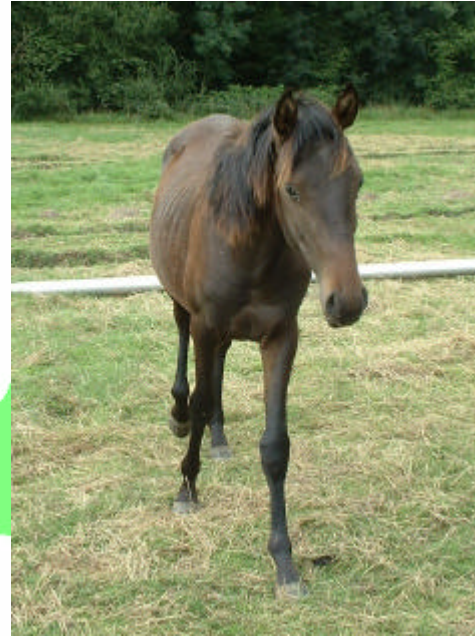

TANGO DE GRANDMONT

EARL CHALLIER,
Les Bonshommes,
28330 Authon du Perche
www.lesbonshommes.fr

Tèl: 02 37 49 11 46,
Fax : 02 37 49 03 12
Mail: les-bonshommes@wanadoo.fr